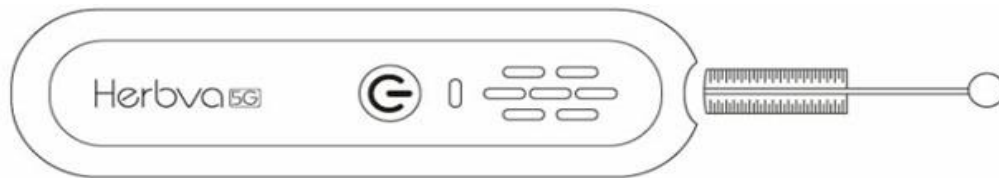

Atenção:

1. Durante e após o uso, o aparelho atingirá temperaturas muito altas. Não limpe ou desmonte o Nokiva até que tenha arrefecido completamente.
2. Não mergulhe o dispositivo em nenhum tipo de líquido, pois isso danificará o dispositivo e o tornará inoperável.

6. Informações de garantia

- Garantia limitada de 1 ano a partir da data de compra no varejo pelo comprador original,
- Se surgir um defeito físico e uma reclamação for recebida dentro do período de garantia, iremos corrigi-lo ou substituí-lo por um novo
- Não nos responsabilizamos por quaisquer danos especiais, consequentes ou acidentais pelo uso ou uso indevido dos produtos e não somos responsáveis por quaisquer danos causados por uso inadequado, incorreto ou irresponsável dos produtos.