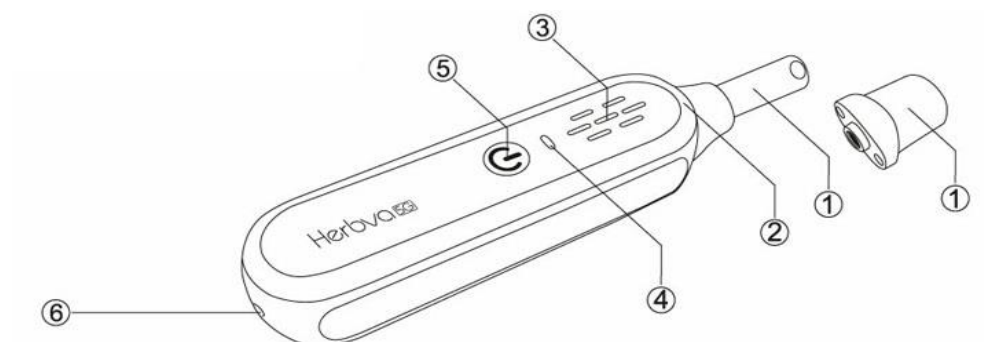

O que é o Herbva 5G

1. Bocal
2. Câmara de aquecimento
3. Orifício de fluxo de ar
4. Luz indicadora de temperatura
5. Botão liga/desliga (botão "power")
6. Porta de carregamento USB

Incluído no Kit

- 1 Vaporizador Herbva 5G;
- 1 Bocal plano;
- 1 Bocal em vidro;
- 1 Cabo de carregamento USB;
- 1 Escova de limpeza;
- 1 ferramenta de limpeza;
- 1 Manual do utilizador;
- 1 Caixa de presente;

Como utilizar o Herbva 5G

1.Utilização da câmara de aquecimento

Para utilização de ervas secas, segue os seguintes passos:

1. Remova o bocal da câmara de aquecimento
2. Encha a câmara com erva seca (certifique-se sempre de moer finamente os materiais antes de vaporizar), mas não compacte demais, pois é necessário um fluxo de ar adequado para obter melhores resultados.
3. Recoloque o bocal no dispositivo

3. Definições de temperatura

- O Herbva 5G possui três configurações de temperatura, que serão mostradas pela luz LED indicadora:
 - Luz verde = 199°C (baixo);
 - Luz azul = 207°C (médio);
 - Luz branca = 216°C (alta)
- Ao ligar o dispositivo, sua temperatura será definida como 199°C (a temperatura baixa), uma luz LED verde piscando aparecerá indicando que seu dispositivo inicia o processo de aquecimento:
 - Piscando = aquecendo;
 - Sólido = temperatura atingida.
- Para alterar sua configuração de temperatura pressionando o botão “power” , a luz LED mudará de cor para indicar a seleção de aquecimento. Pressione novamente o botão “power” para alternar entre as configurações de aquecimento.
- Selecione uma configuração de temperatura desejada, quando a luz LED piscando ficar sólida, a temperatura desejada foi atingida. Aguarde 3 ou 4 segundos antes de inalar pelo bocal.